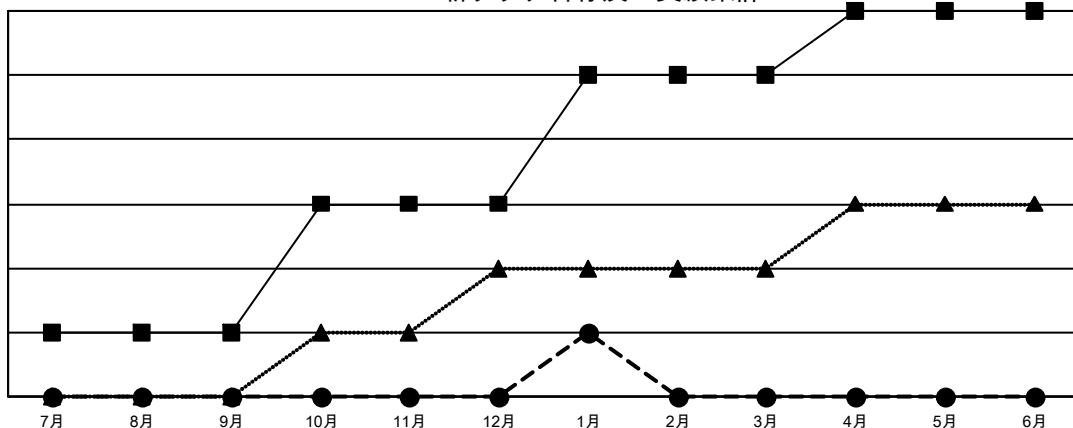

GAT MONTHLY MEMBERSHIP PROGRESS REPORT

Results as of: 1/31/2022

Multiple District 333

LOCATION: JAPAN

クラブ			
結果：2021-2022			
四半期	新クラブ目標	新クラブ	解散クラブ
7月/8月/9月	1	0	0
10月/11月/12月	2	0	3
1月/2月/3月	2	1	1
4月/5月/6月	1	0	0

名			
結果：2021-2022			
四半期	会員純増目標	会員増強実績	退会者(転籍を含む)実際
7月/8月/9月	200	233	157
10月/11月/12月	205	174	258
1月/2月/3月	175	98	71
4月/5月/6月	155	0	0

新クラブ目標及び実績累計

会員目標及び実績累計

解散クラブ: 4	
退会者	
物故会員	60
クラブ解散	2
その他	424
合計	486

171 CLUBS OF 361 一名以上の新会
員を登録