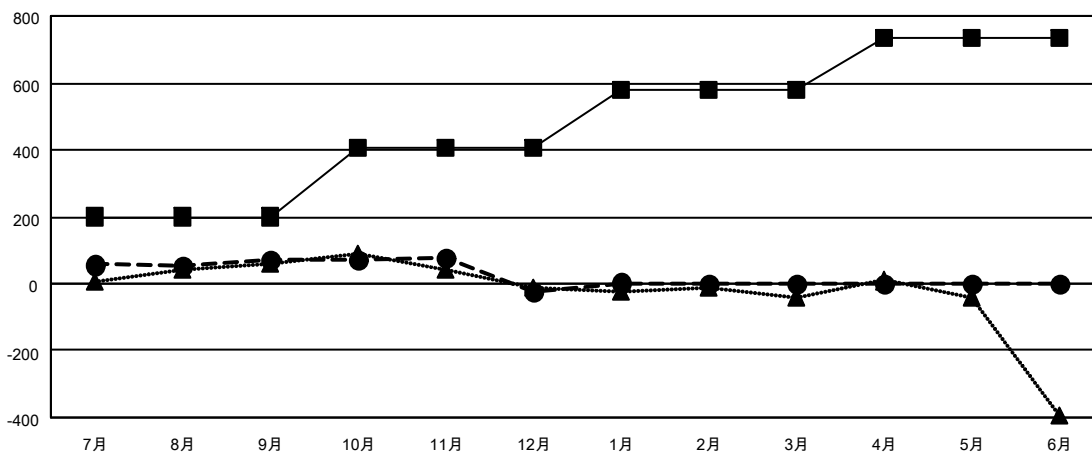

GAT MONTHLY MEMBERSHIP PROGRESS REPORT

Results as of: 1/31/2022

Multiple District 333

LOCATION: JAPAN

クラブ			
結果：2021-2022			
四半期	新クラブ目標	新クラブ	解散クラブ
7月/8月/9月	1	0	0
10月/11月/12月	2	0	3
1月/2月/3月	2	1	1
4月/5月/6月	1	0	0

名			
結果：2021-2022			
四半期	会員純増目標	会員増強実績	退会者(転籍を含む)実際
7月/8月/9月	200	233	157
10月/11月/12月	205	174	258
1月/2月/3月	175	98	71
4月/5月/6月	155	0	0

新クラブ目標及び実績累計

会員目標及び実績累計

解散クラブ: 4	
退会者	
物故会員	60
クラブ解散	2
その他	424
合計	486

171 CLUBS OF 361 一名以上の新会
員を登録